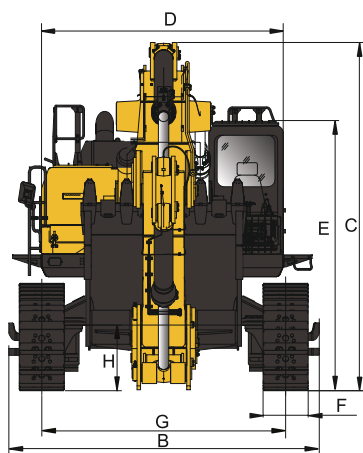

БОЛЬШОЙ ГУСЕНИЧНЫЙ ЭКСКАВАТОР SY750H

МОЩНОСТЬ ДВИГАТЕЛЯ

377 кВт (512.6 л.с) при 1800 об/мин

ЭКСПЛУАТАЦИОННАЯ МАССА

76200 кг

ДЛИНА СТРЕЛЫ

7000 мм

ДЛИНА РУКОЯТИ

3000 мм

ОБЪЕМ КОВША

4.2 / 4.6 / 5 м³

МОЩНЫЕ И НАДЕЖНЫЕ МЕХАНИЗМЫ ДЛЯ МАСШТАБНЫХ ПРОЕКТОВ

ГАБАРИТНЫЕ РАЗМЕРЫ

SY750H

A	Габаритная длина	12865 мм
B	Габаритная ширина	4320 мм
C	Габаритная высота	4855 мм
D	Ширина по кабине машины	3460 мм
E	Габаритная высота (до верха кабины)	3800 мм
F	Ширина башмака по стандарту	650 мм
G	Колея гусеничного хода	3380 / 2780 мм
H	Дорожный просвет	880 мм
I	Радиус поворота задней части платформы	4220 мм
J	Опорная длина гусеницы	4650 мм
K	Длина гусеничного хода	5865 мм

РАБОЧИЕ ЗОНЫ

SY750H

a	Максимальная высота копания	11200 мм
b	Максимальная высота выгрузки	7250 мм
c	Максимальная глубина копания	7620 мм
d	Максимальный радиус копания	12050 мм
e	Минимальный радиус поворота	5520 мм