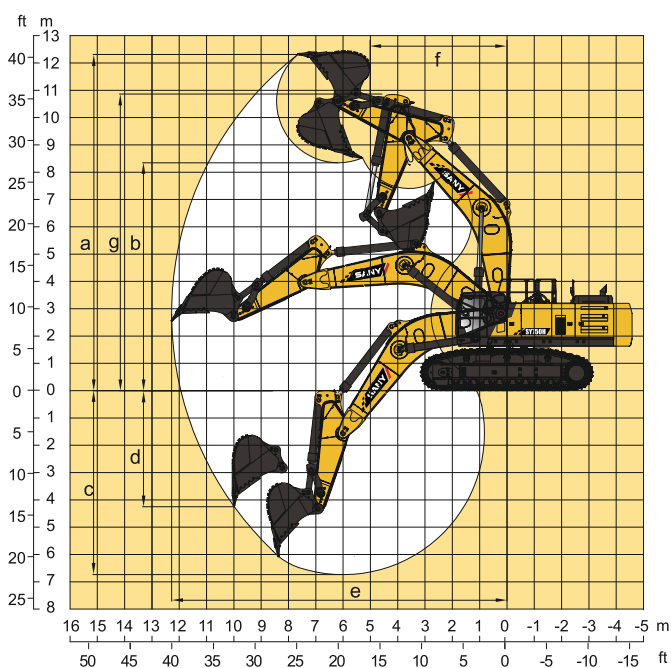

БОЛЬШОЙ ГУСЕНИЧНЫЙ ЭКСКАВАТОР SY750H

МОЩНОСТЬ ДВИГАТЕЛЯ

377 кВт (512.6 л.с) при 1800 об/мин

ЭКСПЛУАТАЦИОННАЯ МАССА

76200 кг

ДЛИНА СТРЕЛЫ

7000 мм

ДЛИНА РУКОЯТИ

3000 мм

ОБЪЕМ КОВША

4.2 / 4.6 / 5 м³

МОЩНЫЕ И НАДЕЖНЫЕ МЕХАНИЗМЫ ДЛЯ МАСШТАБНЫХ ПРОЕКТОВ

ГАБАРИТНЫЕ РАЗМЕРЫ

SY750H

A	Габаритная длина	12865 мм
B	Габаритная ширина	4320 мм
C	Габаритная высота	4855 мм
D	Ширина по кабине машины	3460 мм
E	Габаритная высота (до верха кабины)	3800 мм
F	Ширина башмака по стандарту	650 мм
G	Колея гусеничного хода	3380 / 2780 мм
H	Дорожный просвет	880 мм
I	Радиус поворота задней части платформы	4220 мм
J	Опорная длина гусеницы	4650 мм
K	Длина гусеничного хода	5865 мм

ХАРАКТЕРИСТИКИ

SY750H

Скорость передвижения	4.5 / 2.9 км/ч
Скорость поворота платформы	7.3 об/мин
Преодолеваемый подъем	70% (35°)
Удельное давление на грунт	110 кПа
Усилие отрыва ковша	402 кН
Усилие резания рукояти	345 кН

РАБОЧИЕ ЗОНЫ

SY750H

a	Максимальная высота копания	11200 мм
b	Максимальная высота выгрузки	7250 мм
c	Максимальная глубина копания	7620 мм
d	Максимальный радиус копания	12050 мм
e	Минимальный радиус поворота	5520 мм