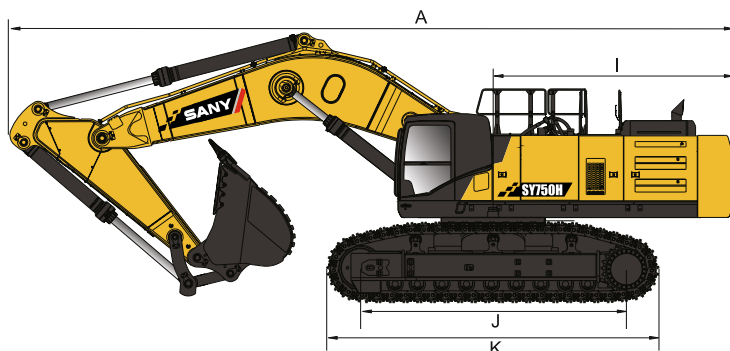

Скорость передвижения	4.5 / 2.9 км/ч
Скорость поворота платформы	7.3 об/мин
Преодолеваемый подъем	70% (35°)
Удельное давление на грунт	110 кПа
Усилие отрыва ковша	402 кН
Усилие резания рукояти	345 кН

РАБОЧИЕ ЗОНЫ

SY750H